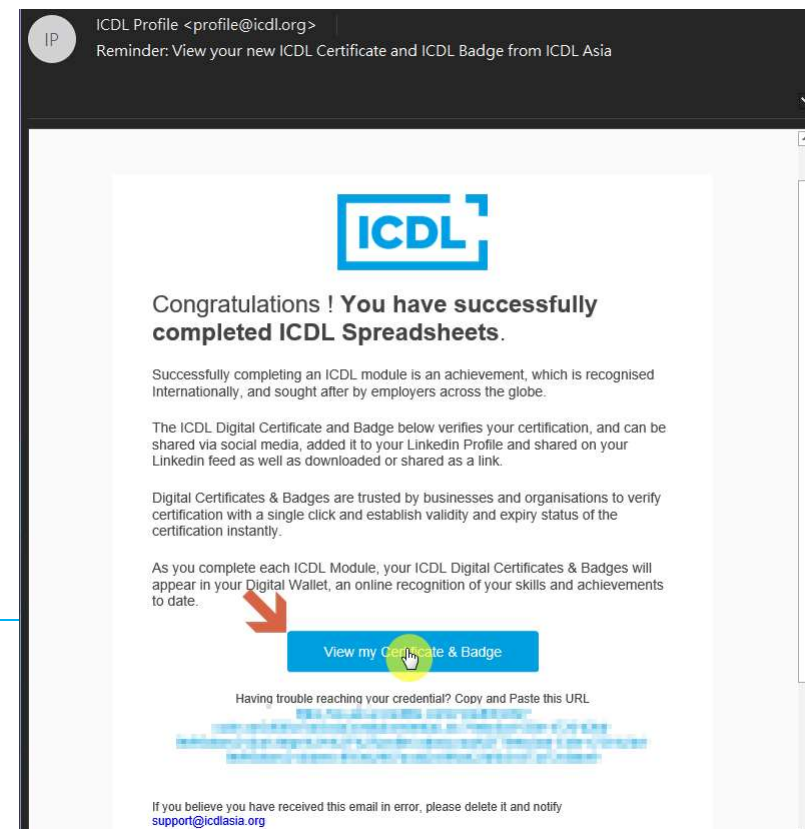

ICDL電子證書索取方式

於2021年9月開始採全面電子化證書

一、測驗項目需達75%發證標準

Skillsbox

目錄 > ICDL Computing 1.0 Python Cert eng zh_tw > 成績

成績

ICDL Computing 1.0 Python Cert eng zh_tw

應試者: [redacted]
監考員: [redacted]
知識範疇: ECDL/ICDL Computing Syllabus 1.0 (English)
測試部分: Computing
類型: Certification
項目數目: 36
日期: 05/08/2020, 14:30
持續時間: 18:07

二、考試完成後立即取得電子證書

下載網址(<https://v2.eu.accounts.accredible.com/retrieve-credentials?origin=https:%2F%2Fprofile.icdlasia.org>)

1. **無需登錄**，直接輸入註冊的EMAIL，點按Retrieve my credentials取得系統郵件
2. 系統郵件提供個人電子證書下載連結，進入網站後可自行下載PDF及ICDL徽章

三、線上下載電子證書以及徽章位置

The screenshot displays the ICDL website interface. At the top left is the ICDL logo, and at the top right is the user profile 'RUEI BIN SYU'. The main content area features a 'Spreadsheets' certificate for 'RUEI BIN SYU'. The certificate includes the following details: