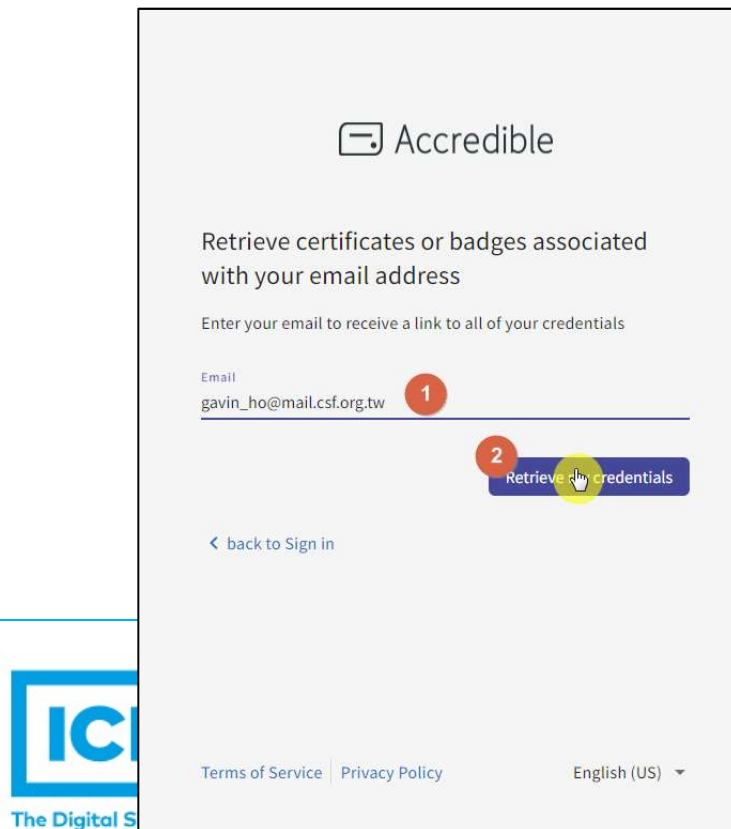

二、考試完成後立即取得電子證書

下載網址(<https://v2.eu.accounts.accredible.com/retrieve-credentials?origin=https:%2F%2Fprofile.icdlasia.org>)

1. **無需登錄**，直接輸入註冊的EMAIL，點按Retrieve my credentials取得系統郵件
2. 系統郵件提供個人電子證書下載連結，進入網站後可自行下載PDF及ICDL徽章